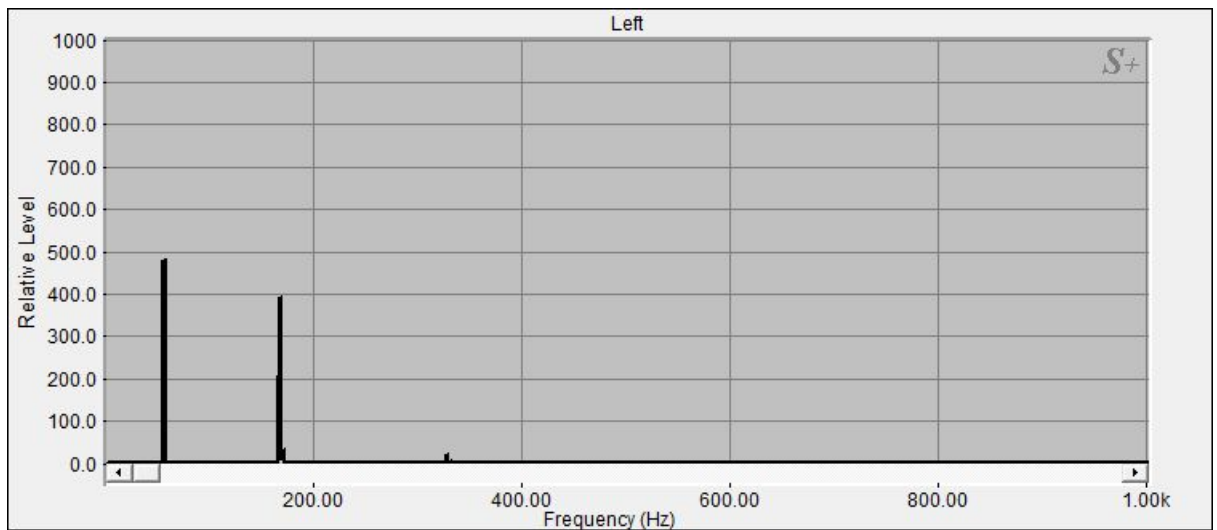

### [54.19|100|Limbus]

Die Klingschale hat bei 54.19 Hz einen Teilton mit einer Signalintensität von 100 (stärkstes Signal = 100) :  
Dieser Teilton liegt mit 0.35% Abweichung im Schwingungsbereich Limbus ( 54.00 Hz, )  
Der Teilton ist schwingungsverwandt mit dem gelborangen Licht des Farbspektrums und wird sowohl dem Sakralchakra als auch dem 3. Chakra (Solarplexus Chakra) zugeordnet.